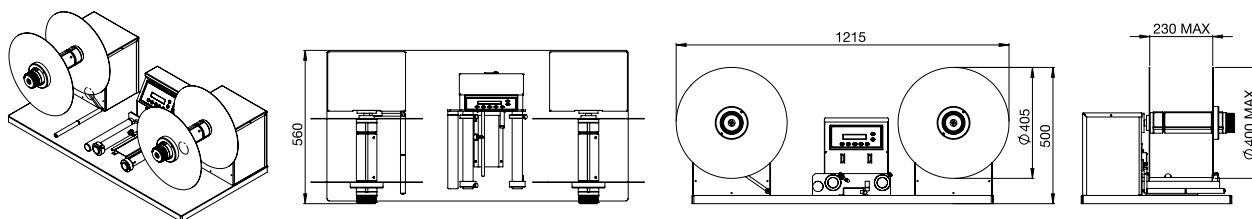

RW COUNTER CHECK BIG