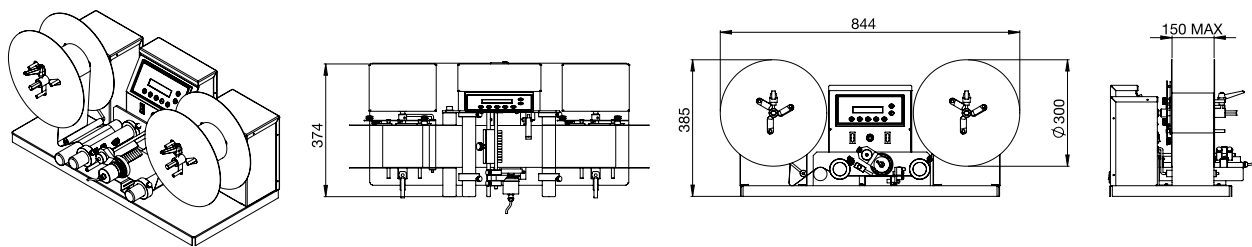

RW COUNTER CHECK BASIC