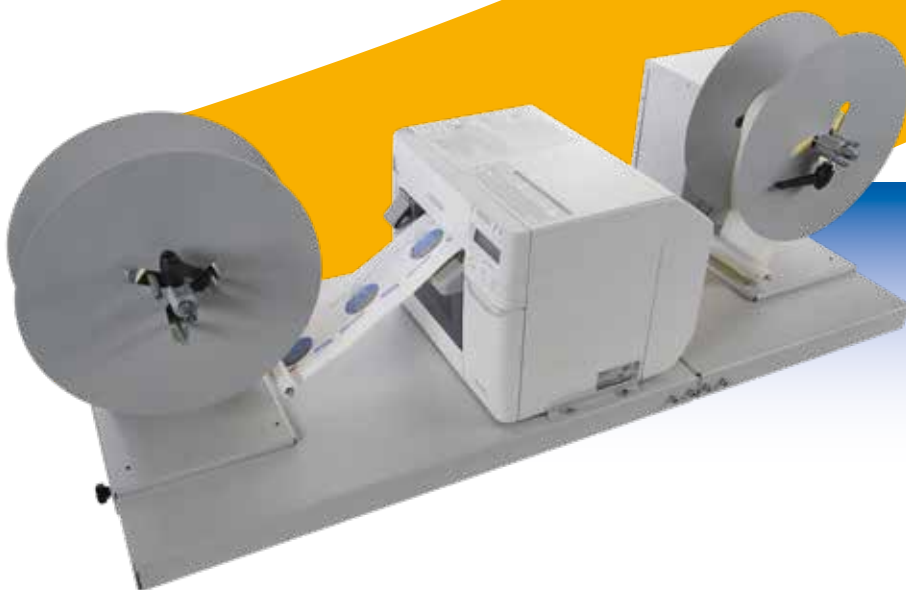

Zahtevi za štampanje velikih količina etiketi, nalepnica su sve su prisutniji, a u našoj ponudi možete pronaći čitav niz odmotača i premotača kako bi omogućio upotrebu rolne sa maksimalni prečnik od 400 mm i maksimalna širina od 230 mm.

Držač rolne koji se širi od 76 mm osigurava jezgro rolne je čvrsto zaključan, garantujući stabilno poravnanje štampača. Izuzetno solidan kvalitet izrade i motor velike snage omogućavaju upotrebu rolne maksimalne težine 25 kg. Takođe dostupno za povezivanje sa svim štampačima u boji.

Prilagođeno štampanje nalepnica u boji postaje sve češće zahvaljujući uvođenju industrijskih štampača u boji sa inkjet i laserskom tehnologijom. Širok opseg je stvorio čitav niz rešenja za ove primene koji integrišu odmotač, štampač i premotač stvaraju jedinice koje garantuju savršeno poravnanje i impresivno vreme rada. Elektronska upravljačka jedinica detektuje položaj sklopa za zatezanje okretanjem unazad kada štampač vrši povratno uvlačenje. Dostupno za sve verzije štampača na tržištu, kao što su EPSON, VIP COLOR, PRIMERA, NEURALABEL i AFINIA