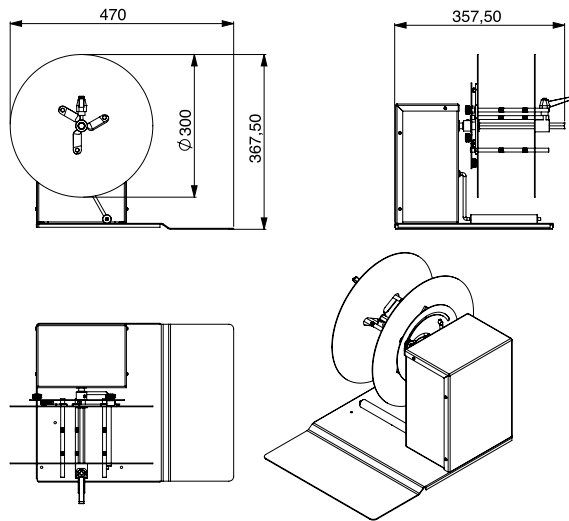

RWR-S-SX

RWR-L-SX

RWR BIG