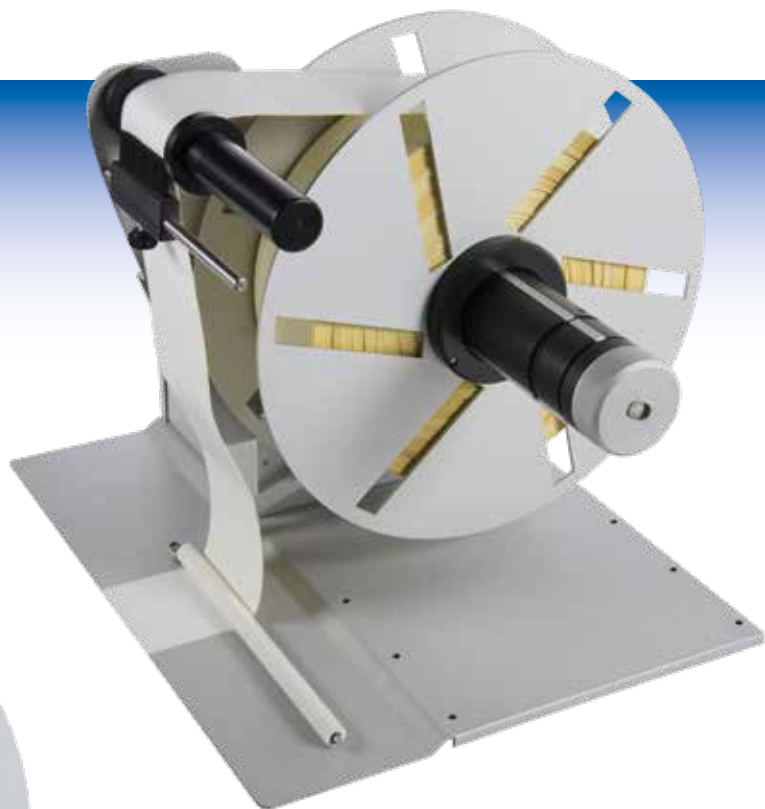

WIDE RANGE

SERIE RWR

Premotač za samolepljive nalepnice, etikete..

RVR je serija premotača i odmotča za samolepljive etikete na rolama, koji su dizajnirani da odgovaraju industrijskoj primeni. U potpunosti izrađeni od čelika, imaju veliku bazu kako bi obezbedili stabilnu vezu sa štampačem.

Dostupno u verzijama širine 130 mm ili 230 mm.

Držać rolne koji se širi omogućava upotrebu unutrašnjih jezgara rolne od 40 do 110 mm i za premotavanje rolne sa spoljnim prečnikom do 300 mm.

Inovativni sistem za otkrivanje položaja zatezača omogućava uređaju da precizno prati brzinu štampača, sprečavajući tako pucanje papira i česta zaustavljanja.

Zahtevi za štampanje velikih količina etiketi, nalepnica su sve su prisutniji, a u našoj ponudi možete pronaći čitav niz odmotača i premotača kako bi omogućio upotrebu rolne sa maksimalni prečnik od 400 mm i maksimalna širina od 230 mm.

Držač rolne koji se širi od 76 mm osigurava jezgro rolne je čvrsto zaključan, garantujući stabilno poravnanje štampača. Izuzetno solidan kvalitet izrade i motor velike snage omogućavaju upotrebu rolne maksimalne težine 25 kg. Takođe dostupno za povezivanje sa svim štampačima u boji.