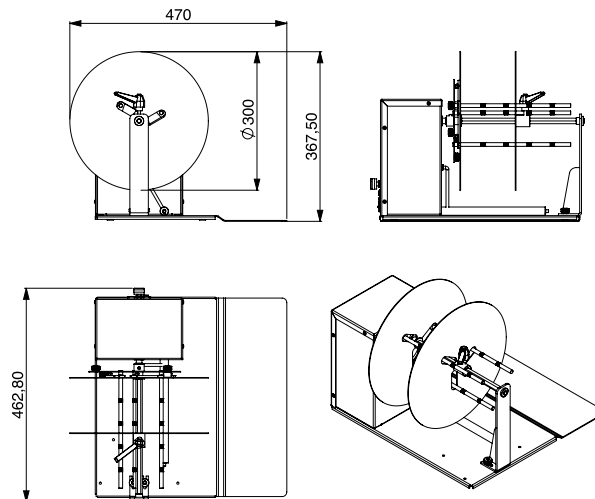

RWR-S-SX

RWR-L-SX

RWR BIG