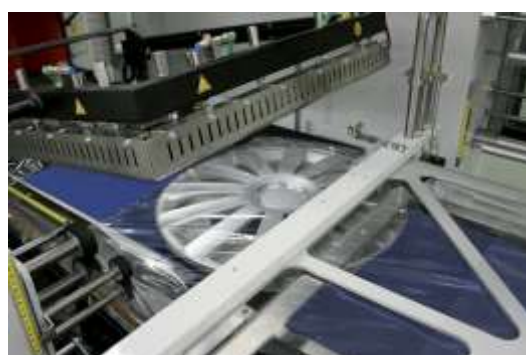

Pokretne trake GH Series

- ✓ Transportna traka koja se koristi kao ulagajuća traka za automatske L-varilice.
- ✓ GH serija može se priključiti direktno na L-varilice.
- ✓ Motorizovana traka
- ✓ Regulator brzine koji je nezavistan od pakerice

GH1000/400

Tehničke karakteristike - GH1000/400

Napajanje	220 - 240 V, 1PH - N – PE, 50/60 Hz
Instalirana snaga	370 W
Brzina trake	7 - 30 m/min
Dimenzije trake	1080 x 640 mm, h 895 – 1165mm
Težina trake	75 Kg