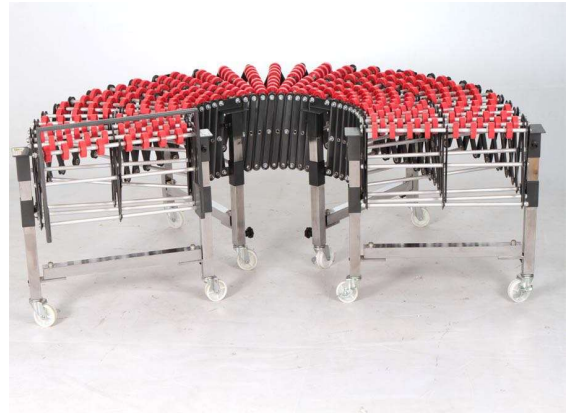

Transportne trake

Transportne trake mogu imati cilindrične ili konusne valjke, motorizovane ili spojene. Oni su vrlo jednostavni za upotrebu i predstavljaju najviše funkcionalno rešenje za horizontalno rukovanje, pri malim i srednjim brzinama kutija, paleta i mnogih drugih teških proizvoda sa pravilnom površinom.

Specifikacije **Fleksibilna traka 50 W**

Valjci	širina 48mm
Osovine	8mm
Dužina	1400-4800mm
Prenosni sistem	
Širina	500mm
Visina	450-650 do 650-850mm
Opterećenje	50 kg/mt

Specifikacije **Fiksna traka 50 R**

Valjci	širina 50mm
Osovine	10mm
Dužina	1000mm
Prenosni sistem	
Širina	500mm
Visina	450-650 do 650-850mm
Opterećenje	50-100 kg/mt

Specifikacije **Fleksibilna traka sa rolerima 50 R**

Valjci	širina 48mm
Osovine	8mm
Dužina	1400-4800mm
Prenosni sistem	
Širina	500mm
Visina	450-650 do 650-850mm
Opterećenje	50 kg/mt