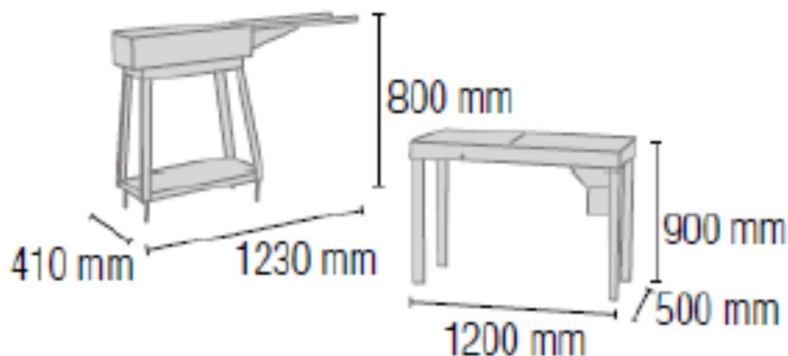

BAG BLOWER AS300/AS400

Bag Blower smanjuje vreme otvaranja kese i olakšava ubacivanje proizvoda.

Napajanje	230V 50/60Hz
Snaga	200W
Max Dimenzije kese	AS300: 295x600 AS400: 400x525